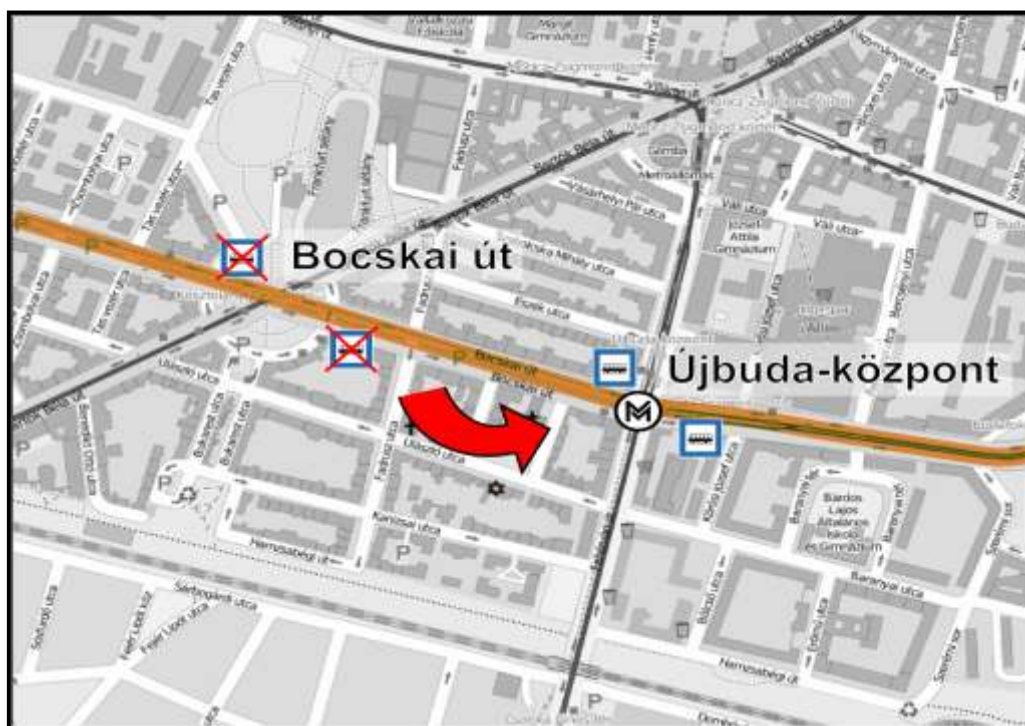

Budapestről a Dunántúlra, valamint a Dunántúlról Budapestre, a Sasadi út érintésével közlekedő autóbuszjáratok a Bocskai út megálló helyett az új, Újbuda-központ elnevezésű megállóhelyen állnak meg egységesen. Az új megállóhely a városhatár irányába közvetlenül a Fehérvári úti csomópont után, a Bocskai úton, a városközpont irányába pedig a 4-es villamos végállomásával szemben, az Október huszonharmadika utcán, a Fehérvári út, és a Körösy József utca közötti szakaszon található.

A Társaságunk által üzemeltetett országos autóbuszjáratok menetrendje a megállóhely áthelyezés miatt, az alábbiak szerint változik.

1190 BUDAPEST - BALATONALMÁDI - ZALAEGERSZEG / TIHANY autóbuszvonalon a

- 202 számú járat (indul: ✕07:30 órakor Balatonfüredről Budapestre) Budapest, Bocskai út megálló helyett Budapest, Újbuda-központ megállónál áll meg, ✕09:29 órakor.

- 203 számú járat (indul: ✕11:00 órakor Budapestről Balatonfüredre) Budapest, Bocskai út megálló helyett Budapest, Újbuda-központ megállónál áll meg, ✕11:11 órakor.

1201 BUDAPEST - VESZPRÉM / BALATONAKARATTYA - BALATONFÜRED

autóbuszvonalon a

- 221 számú járat (indul: 16:30 órakor Budapestről Balatonfüredre) Budapest, Bocskai út megálló helyett Budapest, Újbuda-központ megállónál áll meg, 16:41 órakor.
- 222 számú járat (indul: +13:30 órakor Balatonfüredről Budapestre) Budapest, Bocskai út megálló helyett Budapest, Újbuda-központ megállónál áll meg, +15:19 órakor.
- 223 számú járat (indul: 10:15 órakor Budapestről Balatonfüredre) Budapest, Bocskai út megálló helyett Budapest, Újbuda-központ megállónál áll meg, 10:26 órakor.
- 224 számú járat (indul: 13:30 órakor Balatonfüredről Budapestre) Budapest, Bocskai út megálló helyett Budapest, Újbuda-központ megállónál áll meg, 15:29 órakor.